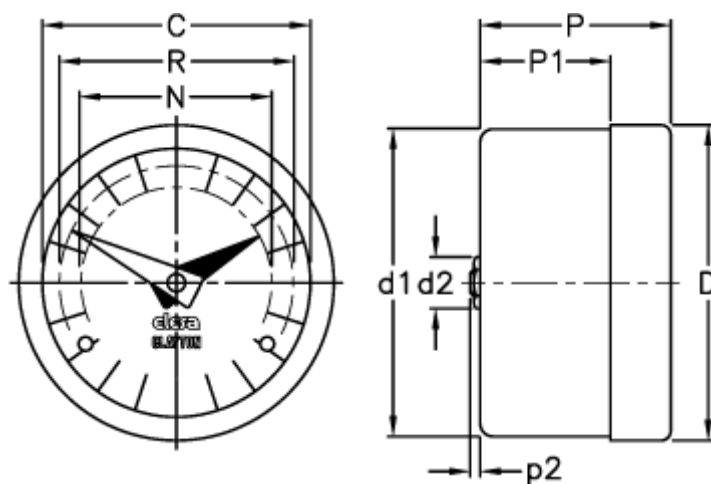

Varenummer: 2307020211  
Beskrivelse: E+G Indikator  
GA01-0024-D

## Mål

C = 42

R = 37

D = 49.6

D1 = 48.3

d2 = 8

N = 30

P = 30

P1 = 20.5

p2 = 1.6